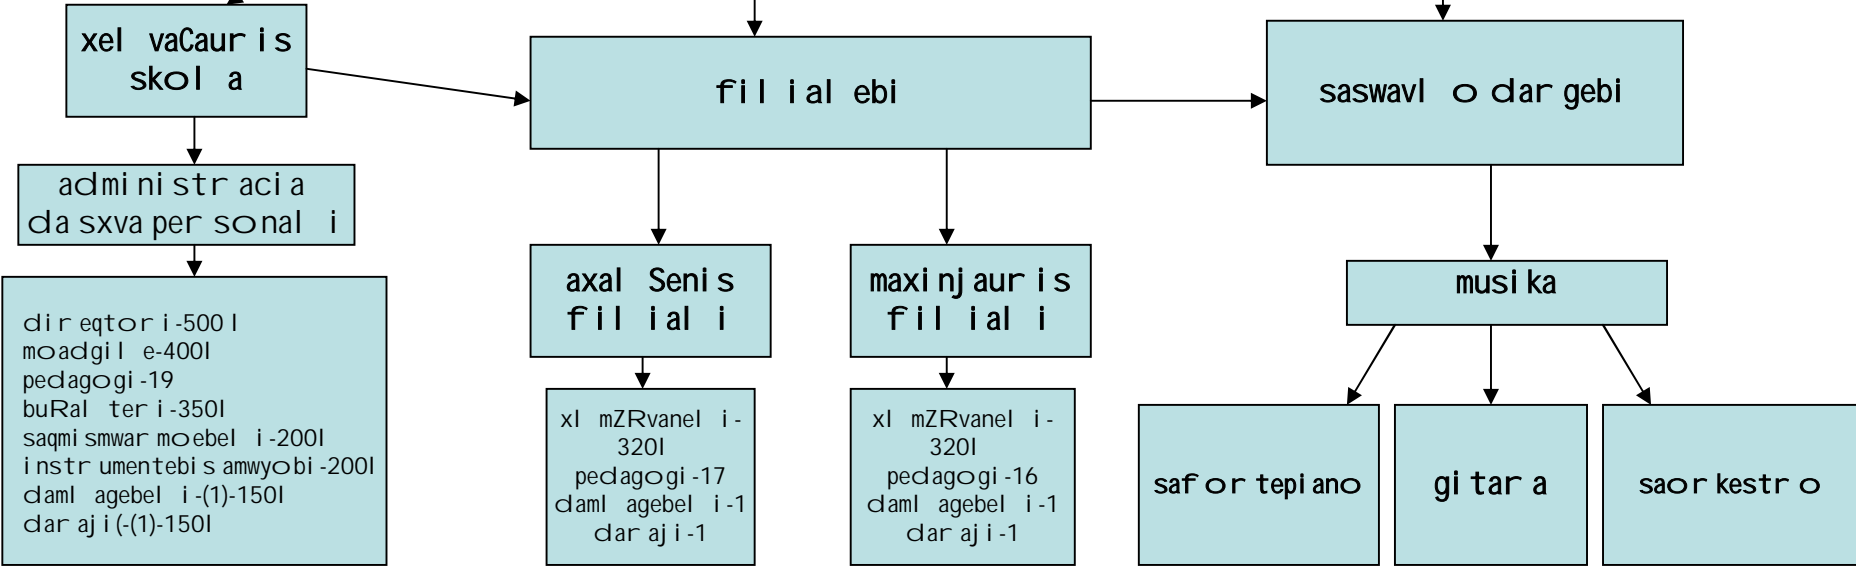

a(a)ip – skol i gareSe saxel ovnebo saganmanaTI ebl o dawesebul eba
xel vaCauris saxel ovnebo skol a

Seni Svna: #1
saxel ovnebo skol aSi swavl isRirebul eba erT moswavl eze wel iwadSi gani sazRvr eba 50l ar iT

Seni Svna #2
saxel ovnebo skol aSi swavl is xangr ZI ivoba Seadgens 6 wel s.

Seni Svna #3
saxel ovnebo skol is srul i kur sis dasul ebi s Semdeg kur sadamTavr ebul ze skol is dir eqcia gascems saxel ovnebo skol is damTvar ebi s damadastur ebel mowmobas